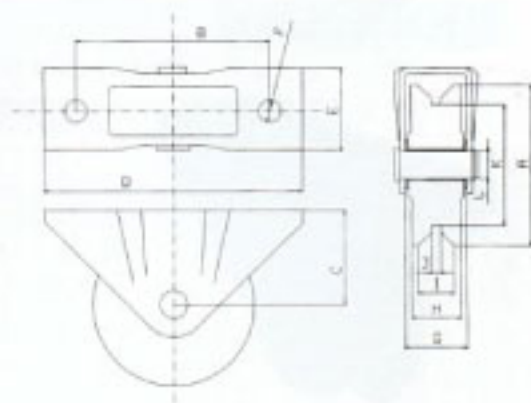

#KC 丸満車輪

#KR ゴム車輪

#KN ナイロン車輪

#SKA アングル車輪

金具寸法 (全タイプ共通)

重量戸車	SS400製	有色クロメートメッキ
高荷重戸車-DX	//	//
ステンレス戸車	ステンレス	SUS-304製

#KA アングル車輪

#KF 両つば車輪