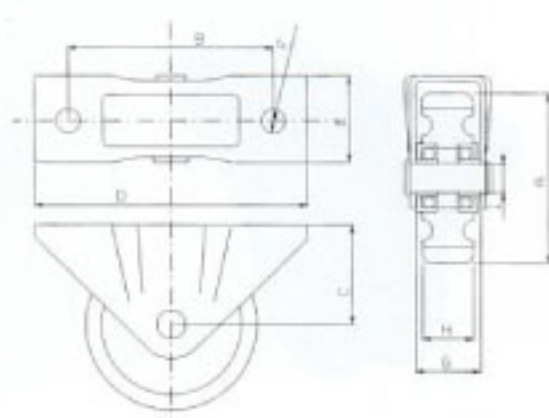

#KC 丸満車輪

#KR ゴム車輪

#KN ナイロン車輪

#SKA アングル車輪

金具寸法 (全タイプ共通)

重量戸車	SS400製	有色クロメートメッキ
高荷重戸車-DX	//	//
ステンレス戸車	ステンレス	SUS-304製

#KA アングル車輪

#KF 両つば車輪

#KS 片つば車輪