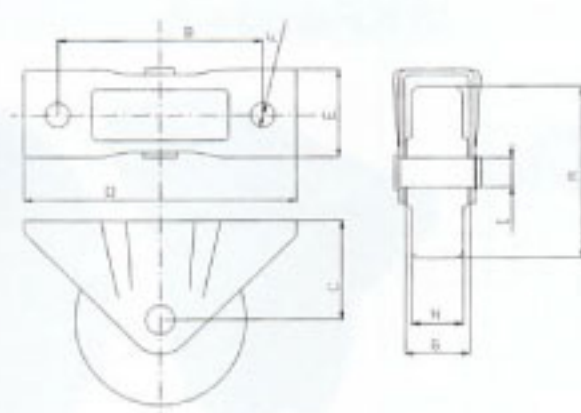

#KC 丸満車輪

#KR ゴム車輪

#KN ナイロン車輪

#SKA アングル車輪

金具寸法 (全タイプ共通)

重量戸車	SS400製	有色クロメートメッキ
高荷重戸車-DX	//	//
ステンレス戸車	ステンレス	SUS-304製

#KA アングル車輪

#KF 両つば車輪