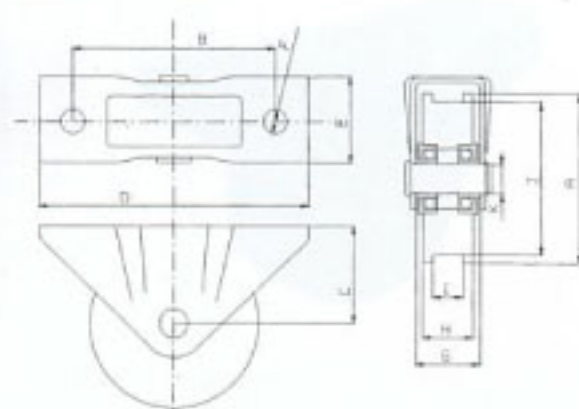

#KC 丸満車輪

#KR ゴム車輪

#KN ナイロン車輪

#SKA アングル車輪

金具寸法 (全タイプ共通)

重量戸車	SS400製	有色クロメートメッキ
高荷重戸車-DX	//	//
ステンレス戸車	ステンレス	SUS-304製

#KA アングル車輪

#KF 両つば車輪