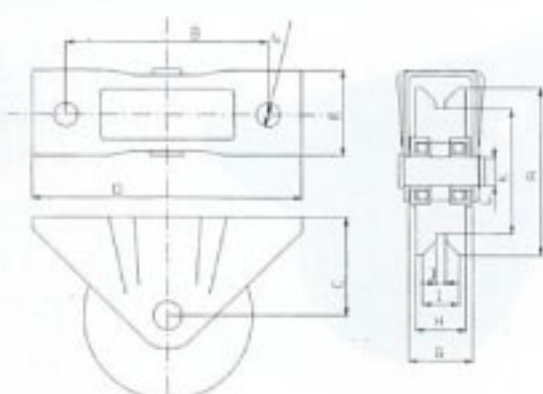

#KC 丸満車輪

#KR ゴム車輪

#KN ナイロン車輪

#SKA アングル車輪

金具寸法 (全タイプ共通)

重量戸車	SS400製	有色クロメートメッキ
高荷重戸車-DX	//	//
ステンレス戸車	ステンレス	SUS-304製

#KA アングル車輪

#KF 両つば車輪