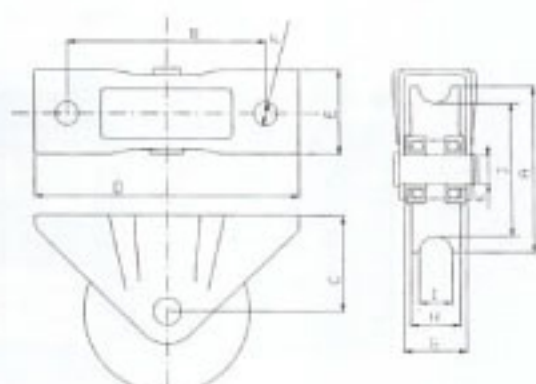

#KC 丸満車輪

#KR ゴム車輪

#KN ナイロン車輪

#SKA アングル車輪

金具寸法 (全タイプ共通)

重量戸車	SS400製	有色クロメートメッキ
高荷重戸車-DX	//	//
ステンレス戸車	ステンレス	SUS-304製

#KA アングル車輪

#KF 両つば車輪