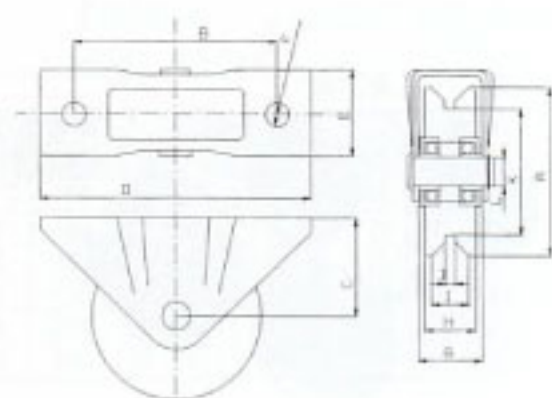

#KC 丸満車輪

#KR ゴム車輪

#KN ナイロン車輪

#SKA アングル車輪

金具寸法 (全タイプ共通)

重量戸車	SS400製	有色クロメートメッキ
高荷重戸車-DX	//	//
ステンレス戸車	ステンレス	SUS-304製

#KA アングル車輪

#KF 両つば車輪